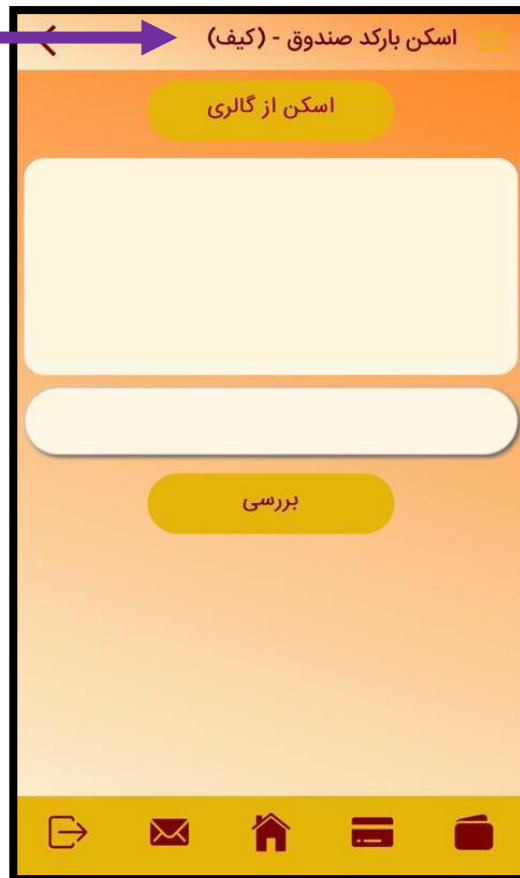

**** پس از اعلام صندوقدار مبنی بر اسکن QR**

مراحل ذیل را انجام دهید.

مرحله اول: وارد اپلیکیشن تارا شوید (حتما و حتما قبل از ورود به فروشگاه نصب اپلیکیشن را انجام دهید).

مرحله دوم: از داخل صفحه اصلی گزینه **کیف** را انتخاب نمایید.

مرحله سوم: گزینه خرید را انتخاب نمایید.

مرحله چهارم: بارکد موجود بر روی صندوق را اسکن نمایید. (توجه نمایید حتما در صفحه خرید کیف باشید.)

مرحله پنجم: ابتدا وارد **بن کیف شوید و سهمیه ارزاق را انتخاب نمایید** و سپس مبلغ خرید را تایید نمایید.